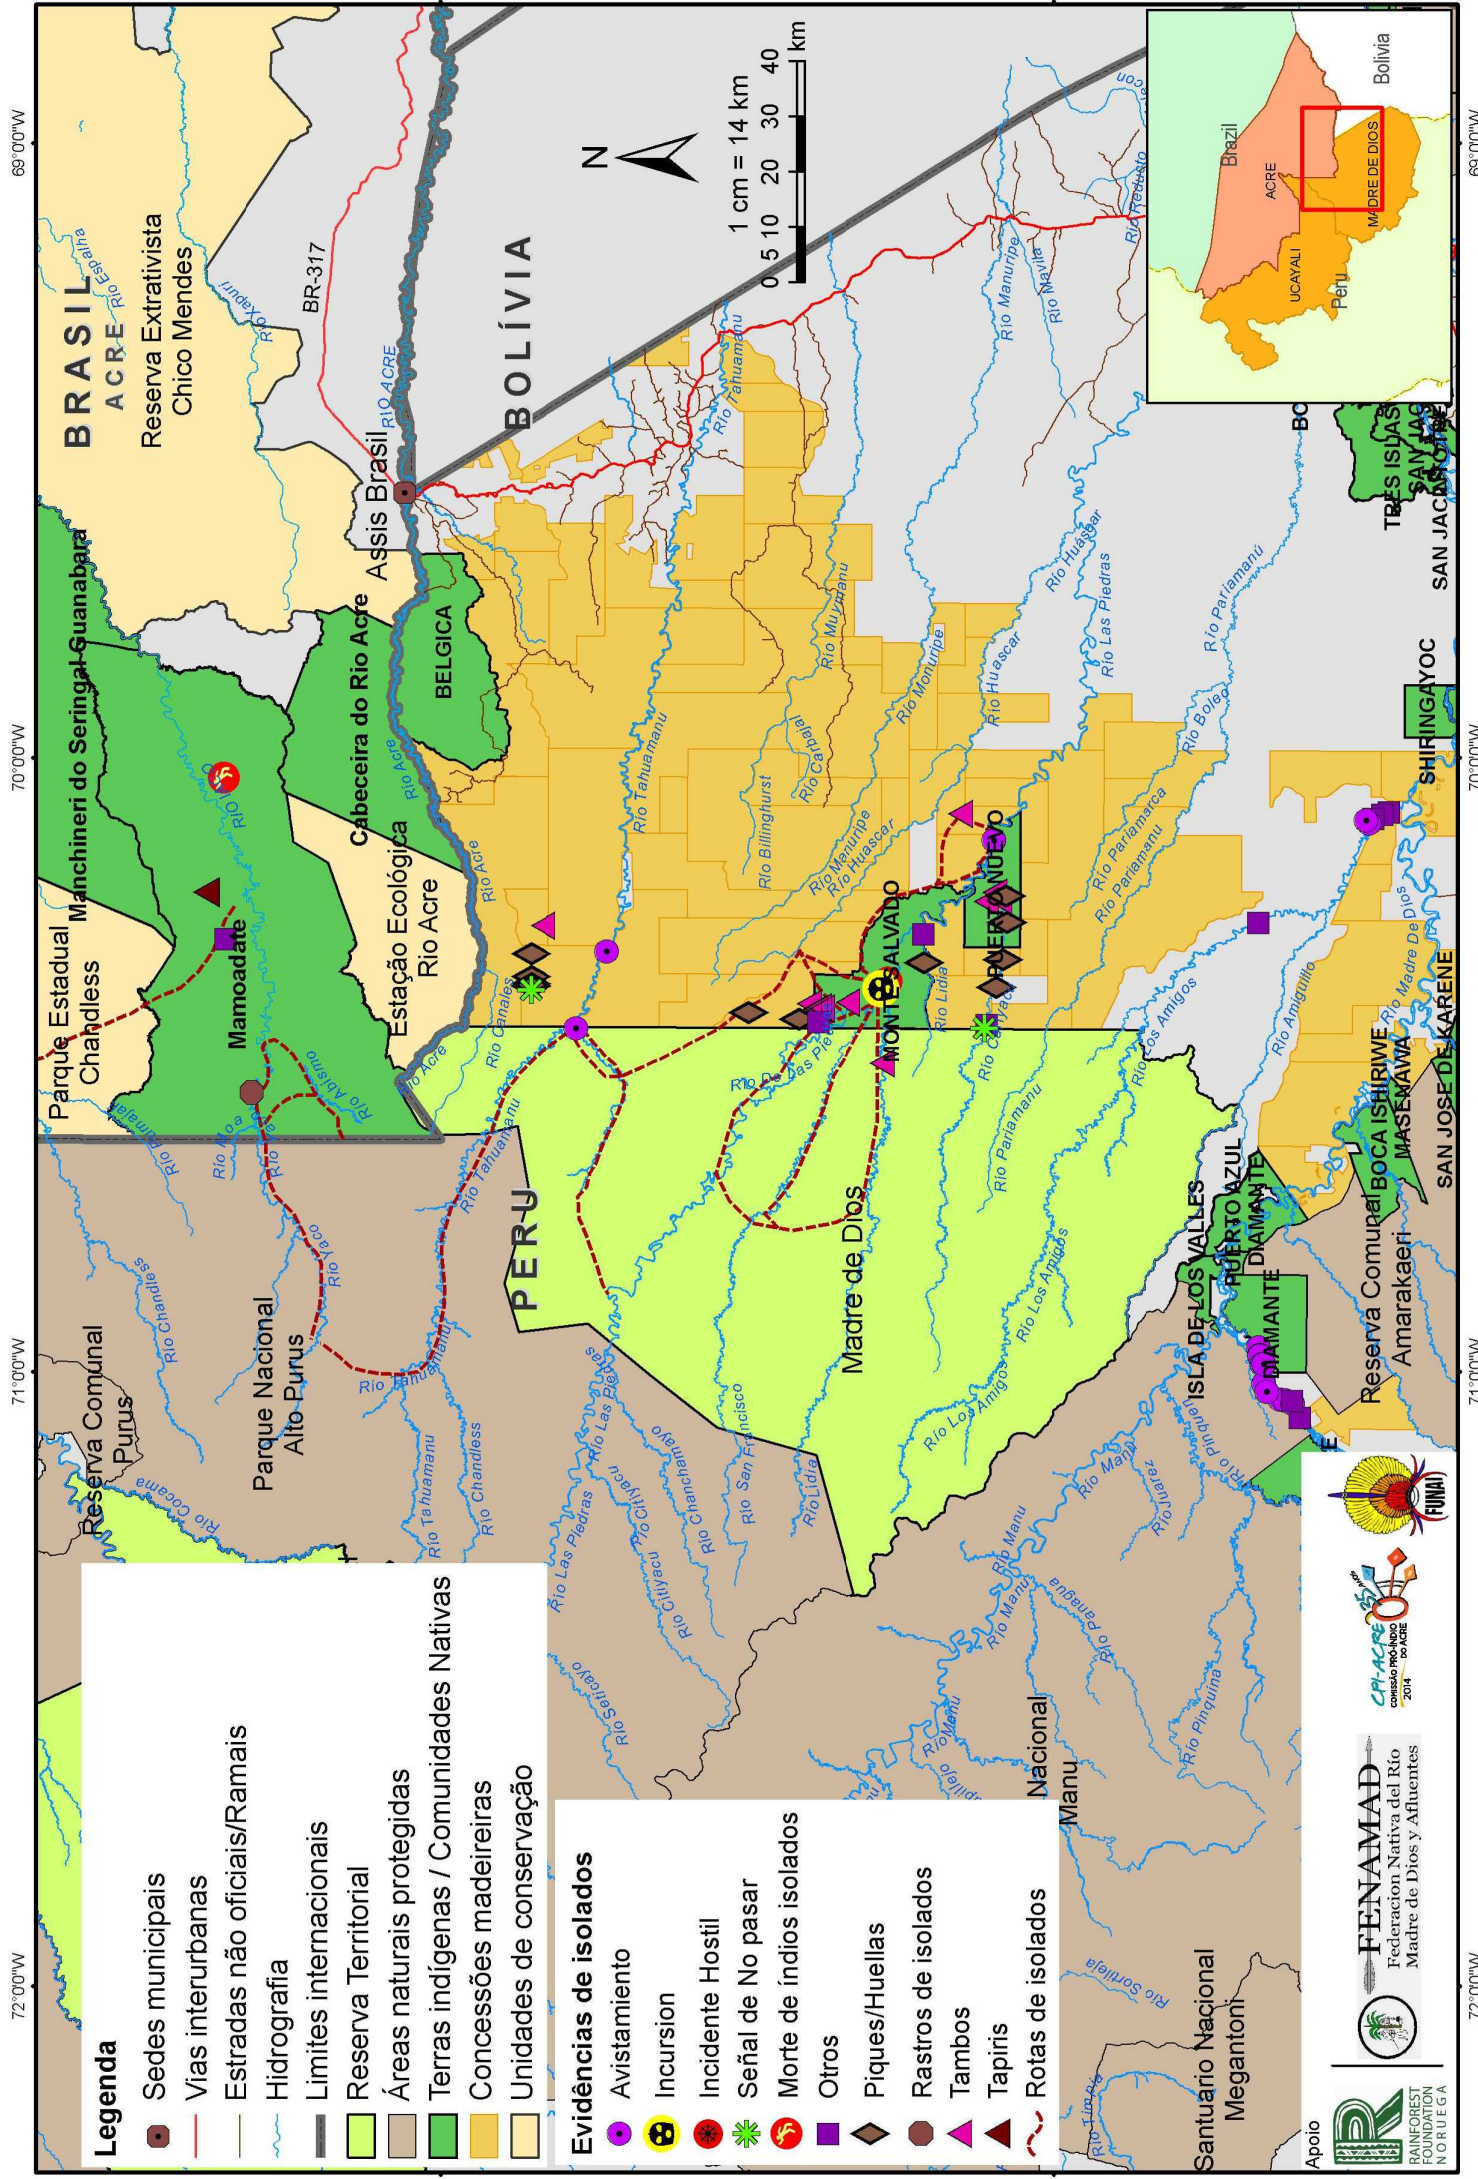

Índios Isolados na fronteira - Acre - Madre de Dios

Legenda

- Sedes municipais
- Vias interurbanas
- Estradas não oficiais/Ramais
- Hidrografia
- Limites internacionais
- Reserva Territorial
- Áreas naturais protegidas
- Terras indígenas / Comunidades Nativas
- Concessões madeireiras
- Unidades de conservação

Evidências de isolados

- Avistamento
- Incursão
- Incidente Hostil
- Señal de No pasar
- Morte de índios isolados
- Outros
- Piques/Huellas
- Rastros de isolados
- Tambos
- Tapiris
- Rotas de isolados

Apoyo

FENAMAD
Federación Nativa del Río
Madre de Dios y Afluentes

CPI-Acre
Comissão do Rio Acre

RAINFOREST
FOUNDATION
NORUEGA

FUNAI